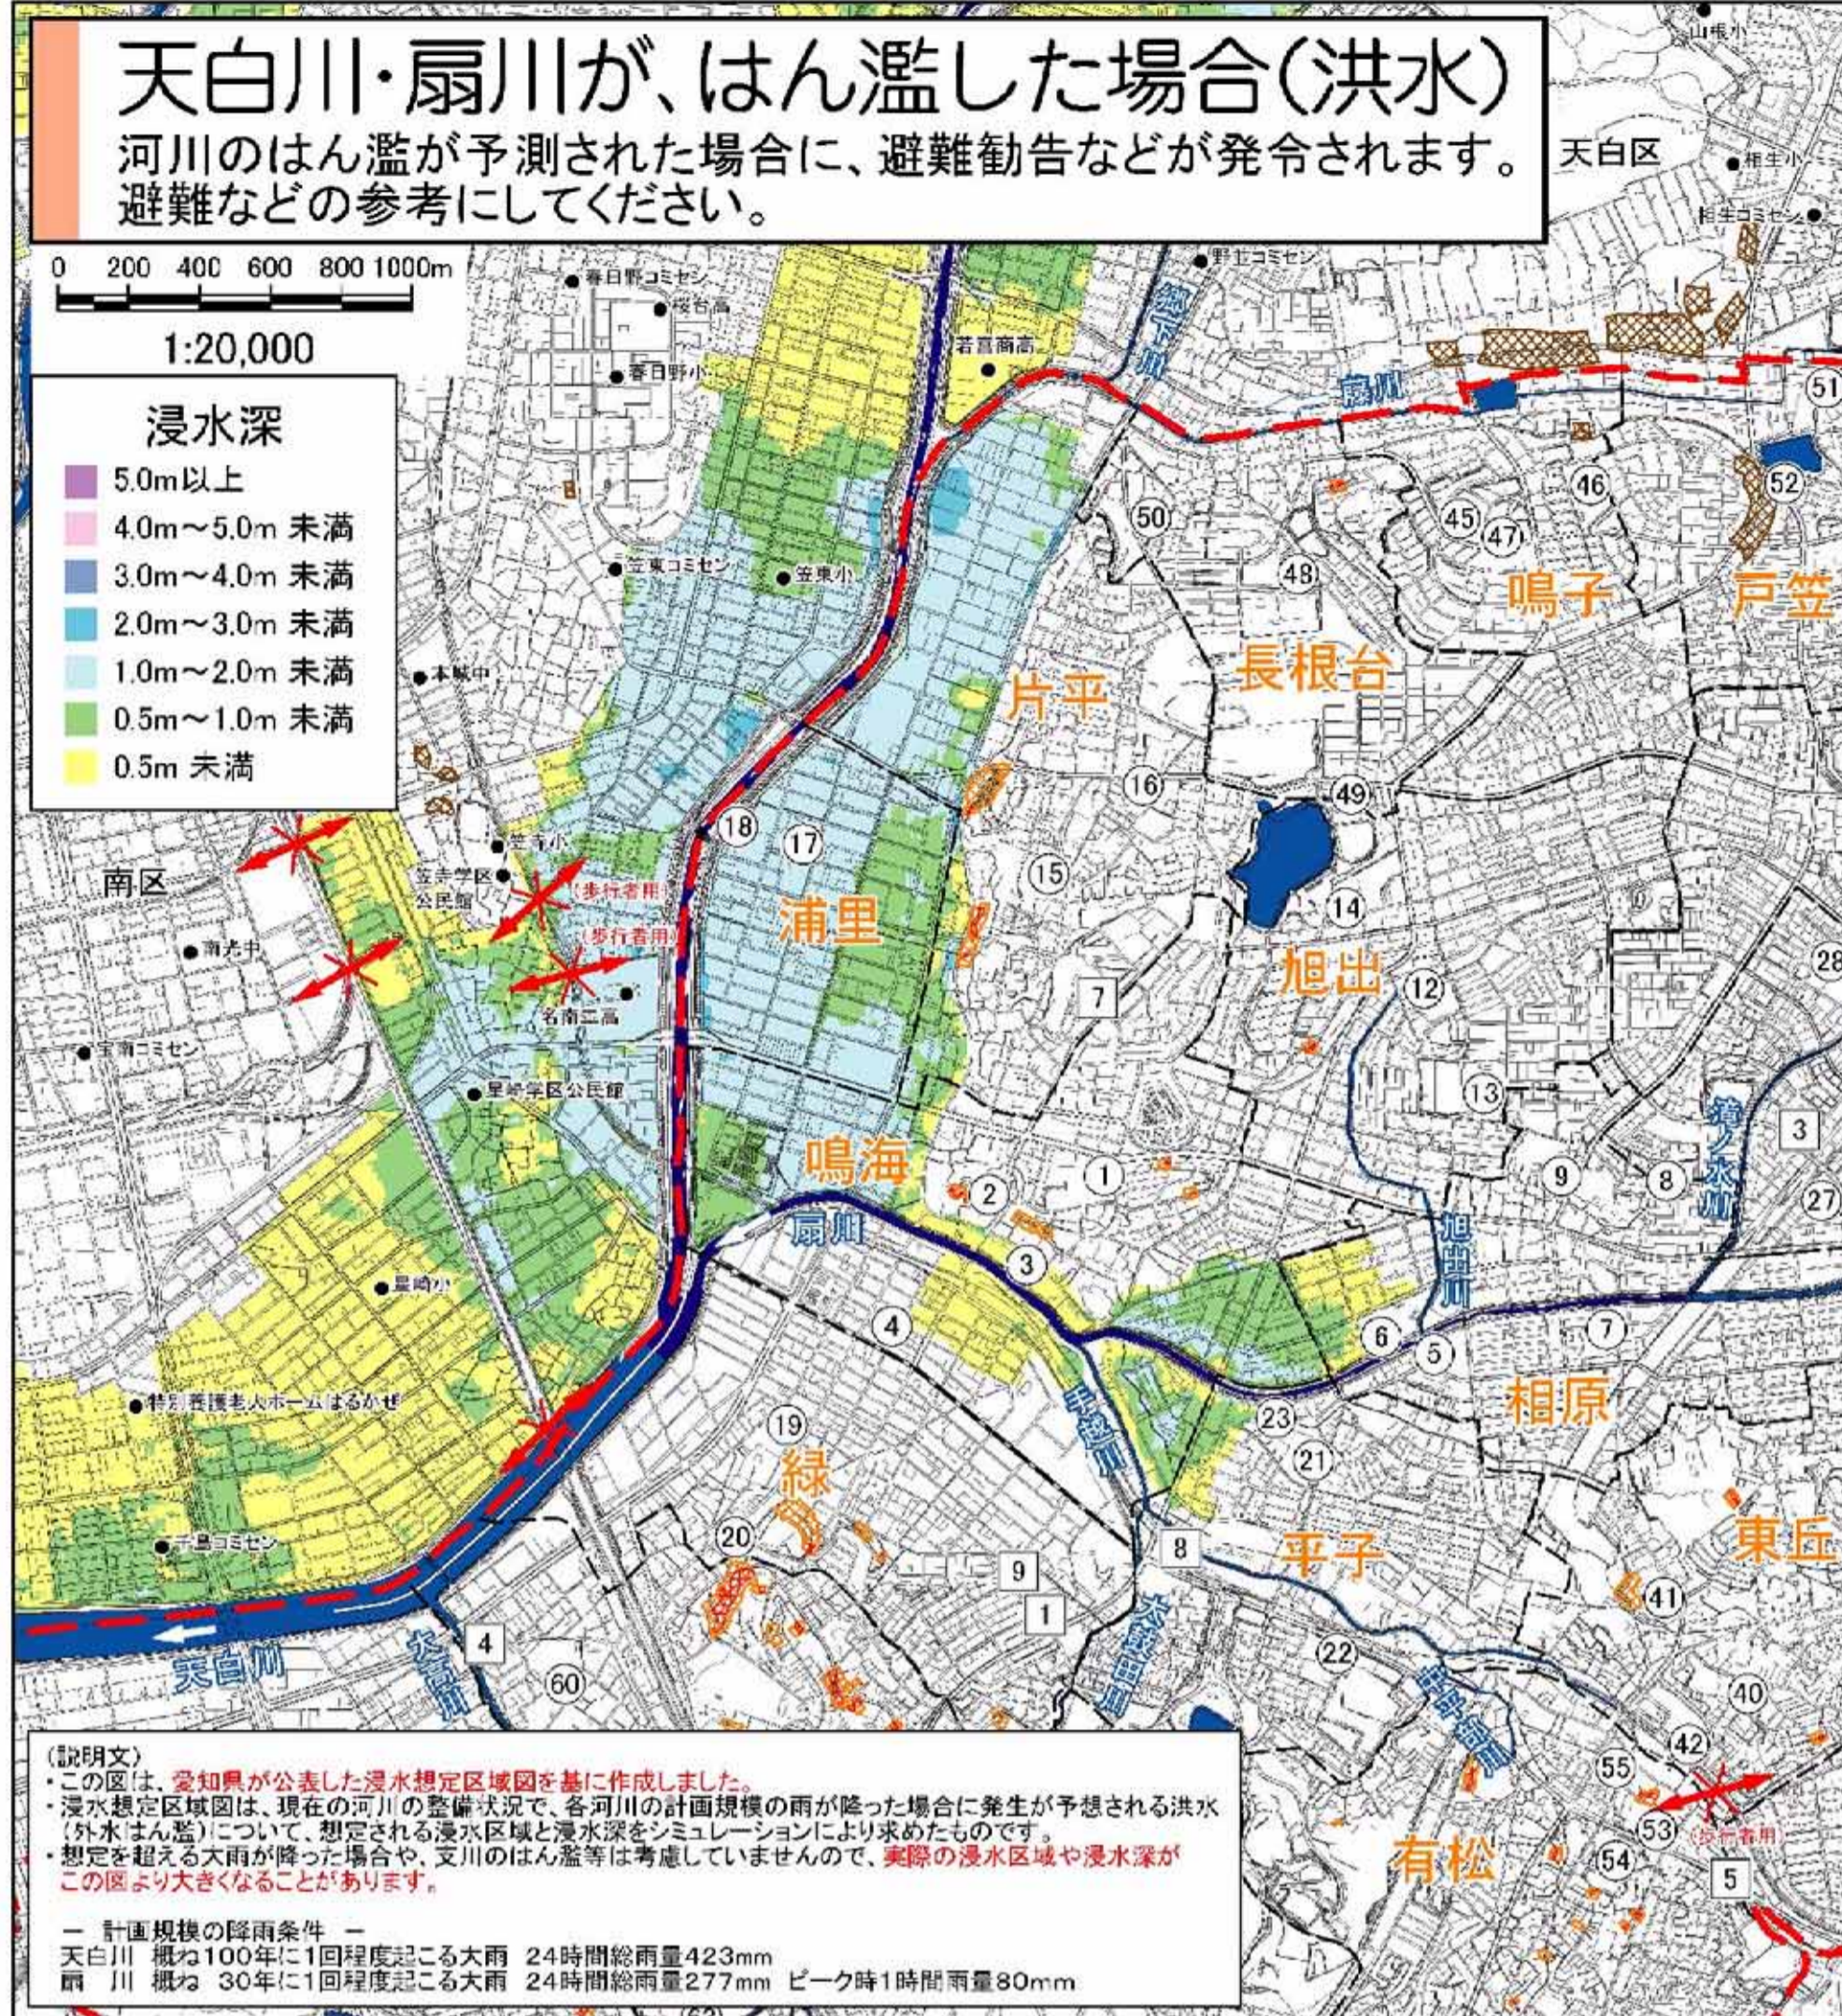

# 洪水・内水ハザードマップ(緑区)

この図と裏面の「避難行動の目安」を参考に、避難など適切な行動について、事前に確認してください。

この地図の浸水に関する問い合わせ先  
 内水によるはん濫について 上下水道局計画部下水道計画課 972-3764  
 河川によるはん濫について 緑政土木局河川部河川工務課 972-2895

(説明文)  
 この図は、名古屋地方気象台で記録した過去最大の観測雨量(平成12年東海豪雨:1時間最大97mm、24時間最大534.9mm)が名古屋市全域に降った場合の浸水区域及び最大浸水深をシミュレーションにより求めたものです。  
 平成20年3月末時点の河川や下水道施設等の整備状況を反映しています。  
 想定を超える大雨が降った場合、河川が決壊した場合、ポンプの運転調整をした場合を考慮していませんので、実際の浸水区域や浸水深がこの図より大きくなる可能性があります。  
 浸水深0.2m未満の色がない箇所においても、道路冠水程度は想定されます。