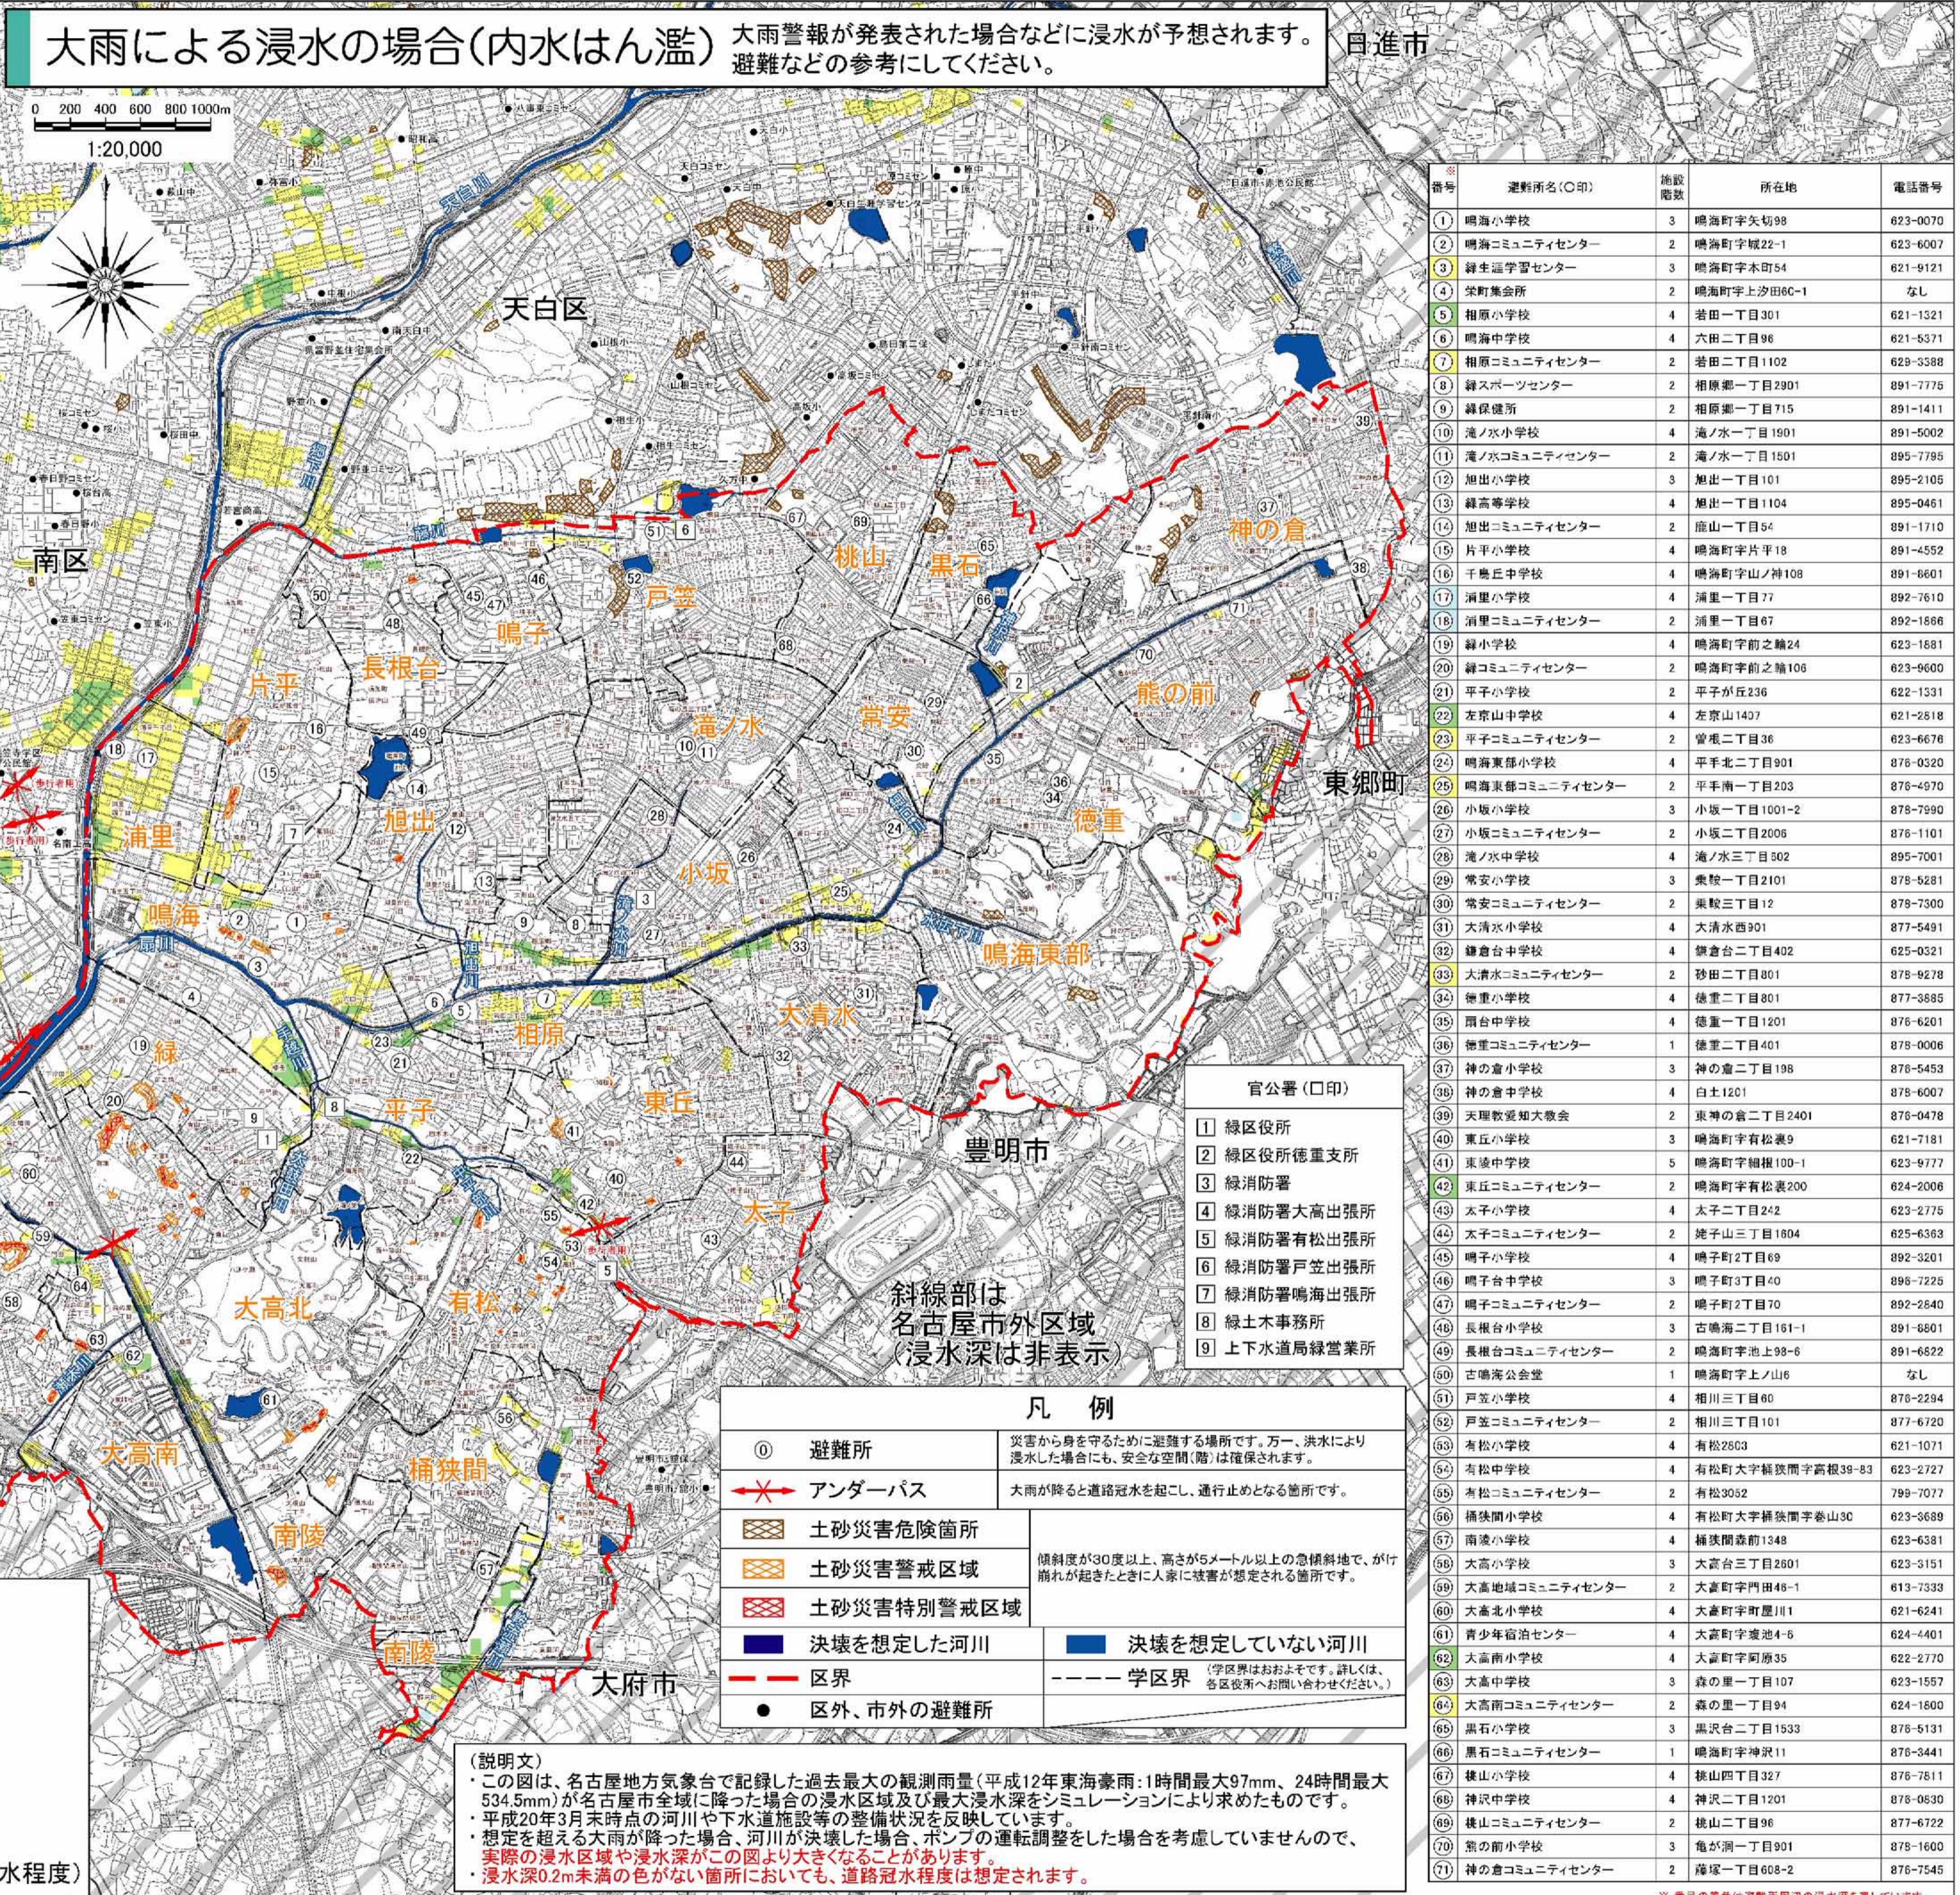

# 洪水・内水ハザードマップ(緑区)

この図と裏面の「避難行動の目安」を参考に、避難など適切な行動について、事前に確認してください。

この地図の浸水に関する問い合わせ先  
 内水によるはん濫について 上下水道局計画部下水道計画課 972-3764  
 河川によるはん濫について 緑政土木局河川部河川工務課 972-2895

(説明文)  
 この図は、名古屋地方気象台で記録した過去最大の観測雨量(平成12年東海豪雨:1時間最大97mm、24時間最大534.9mm)が名古屋市全域に降った場合の浸水区域及び最大浸水深をシミュレーションにより求めたものです。  
 平成20年3月末時点の河川や下水道施設等の整備状況を反映しています。  
 想定を超える大雨が降った場合、河川が決壊した場合、ポンプの運転調整をした場合を考慮していませんので、実際の浸水区域や浸水深がこの図より大きくなる可能性があります。  
 浸水深0.2m未満の色がない箇所においても、道路冠水程度は想定されます。