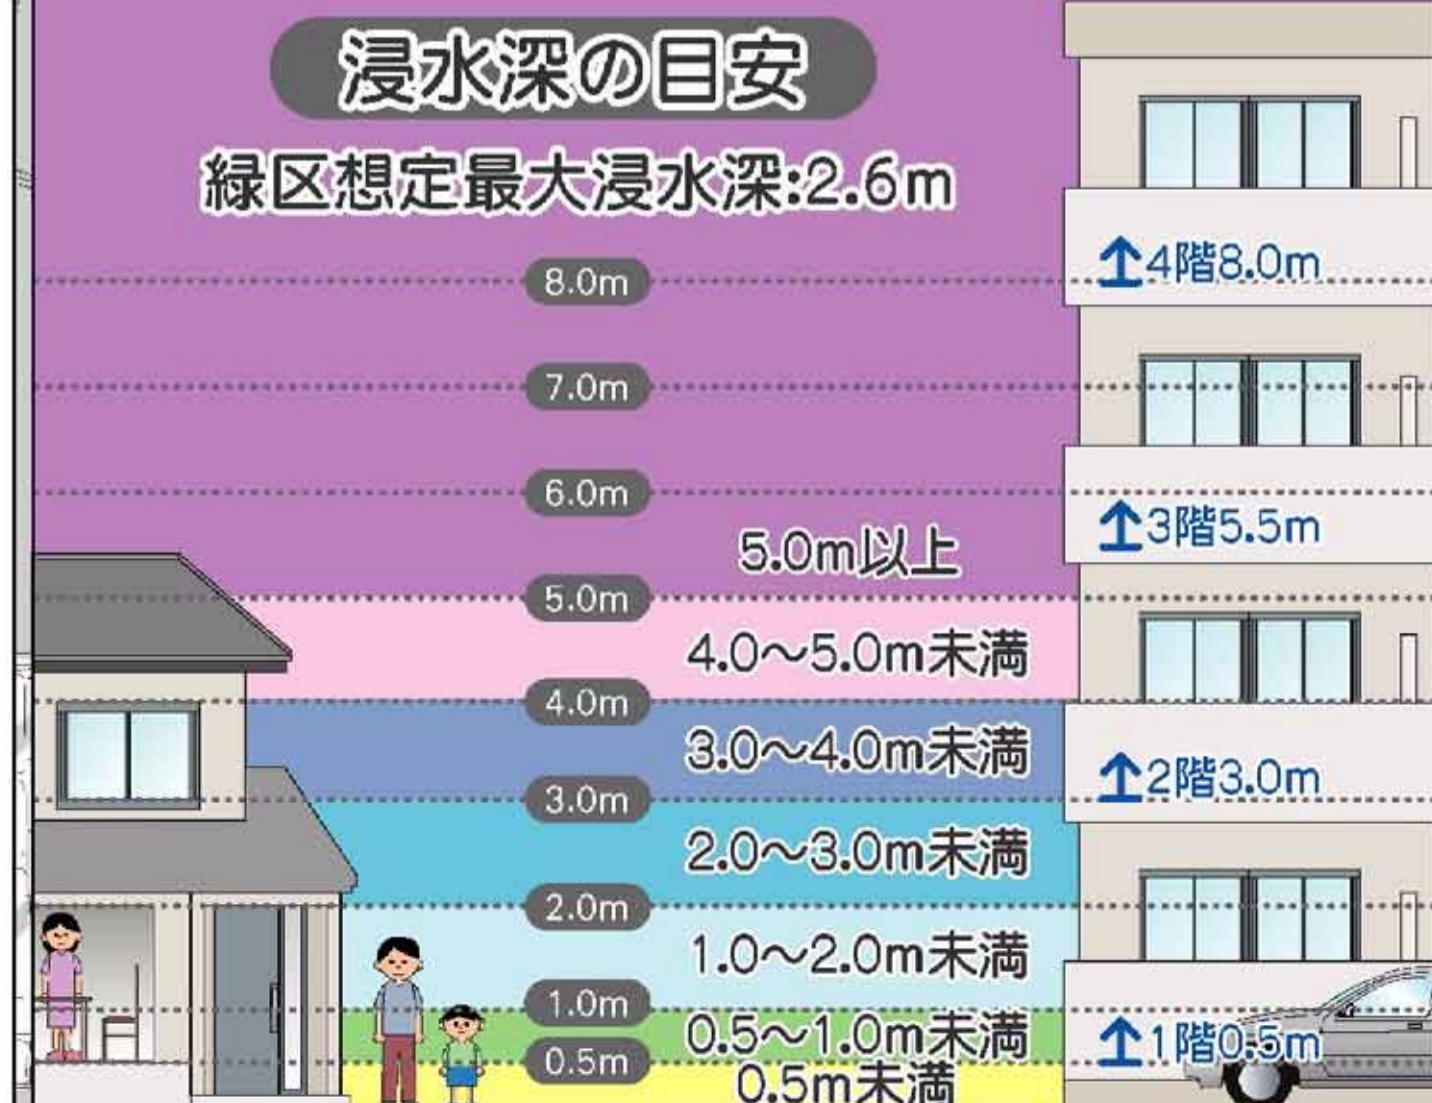

# 洪水・内水ハザードマップ(緑区)

この図と裏面の「避難行動の目安」を参考に、避難など適切な行動について、事前に確認してください。

この地図の浸水に関する問い合わせ先  
 内水によるはん濫について 上下水道局計画部下水道計画課 972-3764  
 河川によるはん濫について 緑政土木局河川部河川工務課 972-2895

(説明文)  
 この図は、名古屋地方気象台で記録した過去最大の観測雨量(平成12年東海豪雨:1時間最大97mm、24時間最大534.9mm)が名古屋市全域に降った場合の浸水区域及び最大浸水深をシミュレーションにより求めたものです。  
 平成20年3月末時点の河川や下水道施設等の整備状況を反映しています。  
 想定を超える大雨が降った場合、河川が決壊した場合、ポンプの運転調整をした場合を考慮していませんので、実際の浸水区域や浸水深がこの図より大きくなる可能性があります。  
 浸水深0.2m未満の色がない箇所においても、道路冠水程度は想定されます。