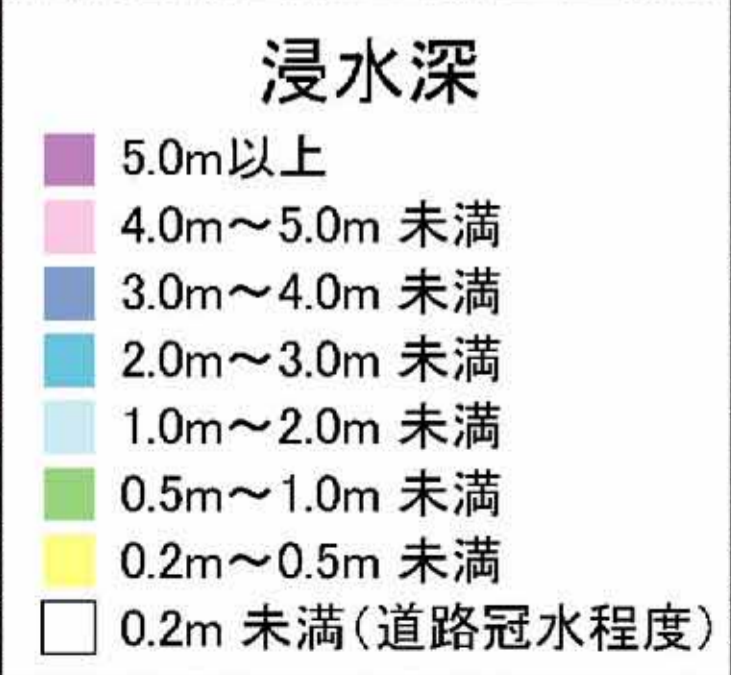

# 洪水・内水ハザードマップ(緑区)

この図と裏面の「避難行動の目安」を参考に、避難など適切な行動について、事前に確認してください。

この地図の浸水に関する問い合わせ先  
 内水によるはん濫について 上下水道局計画部下水道計画課 972-3764  
 河川によるはん濫について 緑政土木局河川部河川工務課 972-2895

(説明文)  
 この図は、名古屋地方気象台で記録した過去最大の観測雨量(平成12年東海豪雨:1時間最大97mm、24時間最大534.9mm)が名古屋市全域に降った場合の浸水区域及び最大浸水深をシミュレーションにより求めたものです。  
 平成20年3月末時点の河川や下水道施設等の整備状況を反映しています。  
 想定を超える大雨が降った場合、河川が決壊した場合、ポンプの運転調整をした場合を考慮していませんので、実際の浸水区域や浸水深がこの図より大きくなる可能性があります。  
 浸水深0.2m未満の色がない箇所においても、道路冠水程度は想定されます。