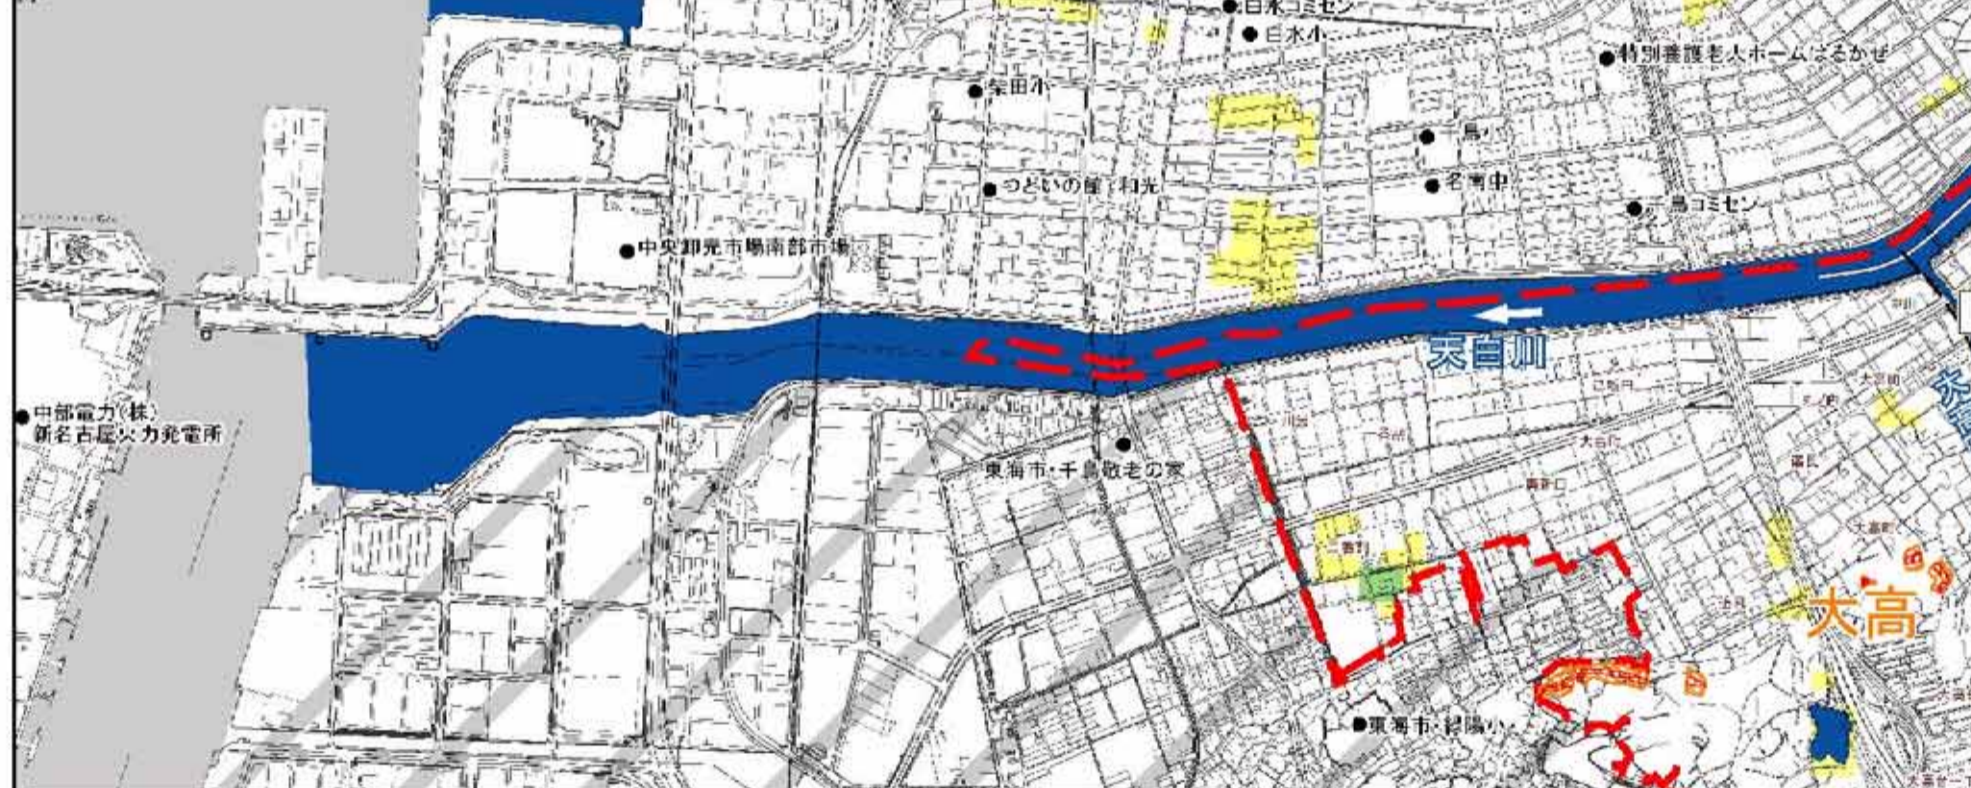

# 洪水・内水ハザードマップ(緑区)

この図と裏面の「避難行動の目安」を参考に、避難など適切な行動について、事前に確認してください。

この地図の浸水に関する問い合わせ先  
 内水によるはん濫について 上下水道局計画部下水道計画課 972-3764  
 河川によるはん濫について 緑政土木局河川部河川工務課 972-2895

(説明文)  
 この図は、名古屋地方気象台で記録した過去最大の観測雨量(平成12年東海豪雨:1時間最大97mm、24時間最大534.9mm)が名古屋市全域に降った場合の浸水区域及び最大浸水深をシミュレーションにより求めたものです。  
 平成20年3月末時点の河川や下水道施設等の整備状況を反映しています。  
 想定を超える大雨が降った場合、河川が決壊した場合、ポンプの運転調整をした場合を考慮していませんので、実際の浸水区域や浸水深がこの図より大きくなる可能性があります。  
 浸水深0.2m未満の色がない箇所においても、道路冠水程度は想定されます。