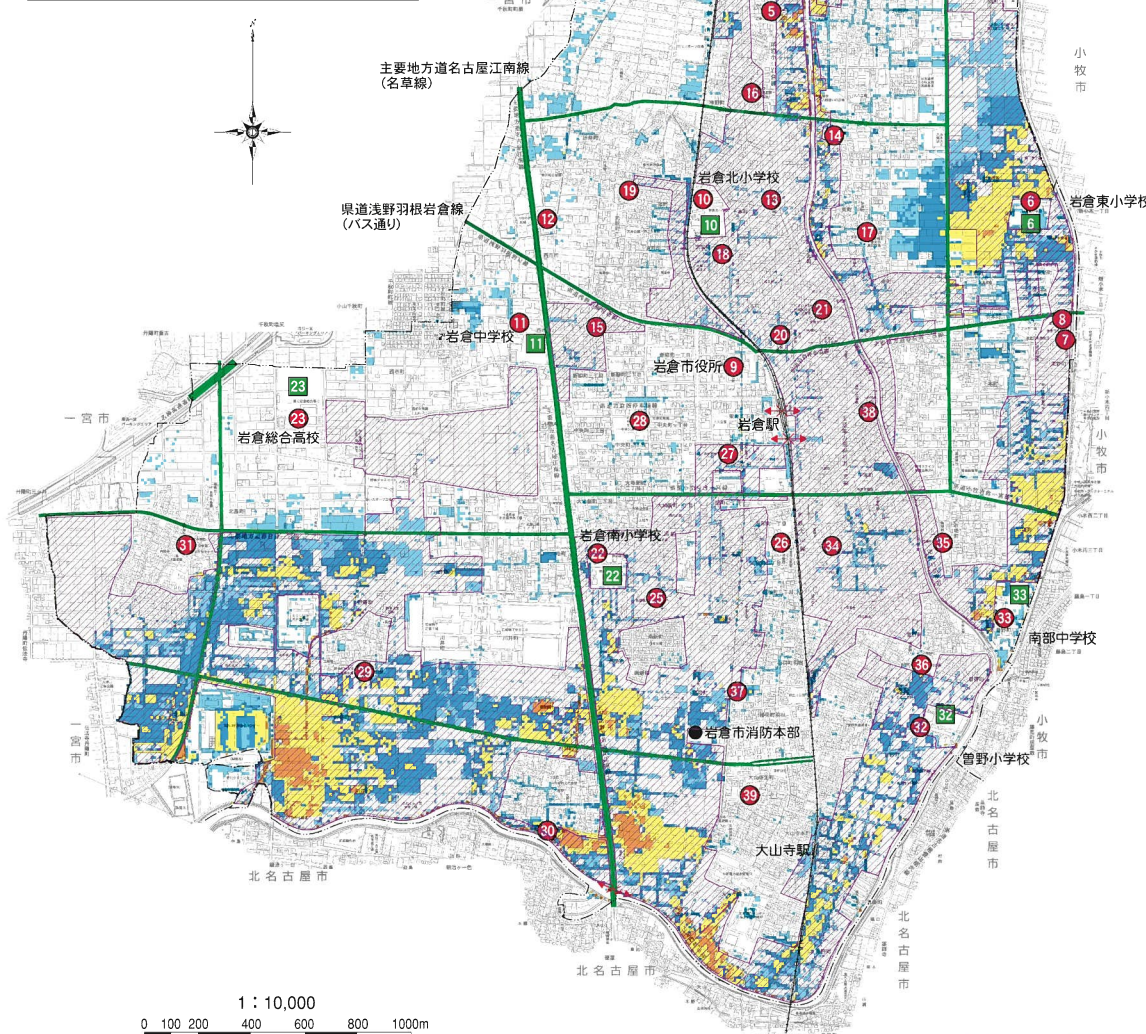

浸水ハザードマップ 平成23年4月

平成12年9月の東海豪雨から10年がたちますが、近年では平成20年8月末豪雨など予測困難な突発的で局所的な豪雨が降り、浸水被害が起きています。このハザードマップは、新川流域に大雨が降り、土地の低い所に水がたまる現象を想定した場合の浸水深と、東海豪雨の浸水実績を示したものです。いざという時に備えて、あらかじめ避難経路や、家族の連絡先などを書き込んでおきましょう。

「急な大雨と浸水に備えて、事前に準備を！」

保存版

市役所 建設部 上下水道課 電話 0587-66-1111 (内線673)

内水氾濫想定区域図

- (1) 概ね10年に1回程度起こる大雨（1時間最大63mm）が降った場合に予想される内水氾濫の状況を示したものです。河川の水位は、平成16年7月10日の豪雨および計画高水位をもとに設定しています。
- (2) 新川を始めとする流域内河川の河道整備状況や岩倉市内の排水路・雨水ポンプ施設等の整備状況などは、平成18年3月時点のものです。
- (3) 使用している地形図は、平成19年3月29日作成のものを使用しています。